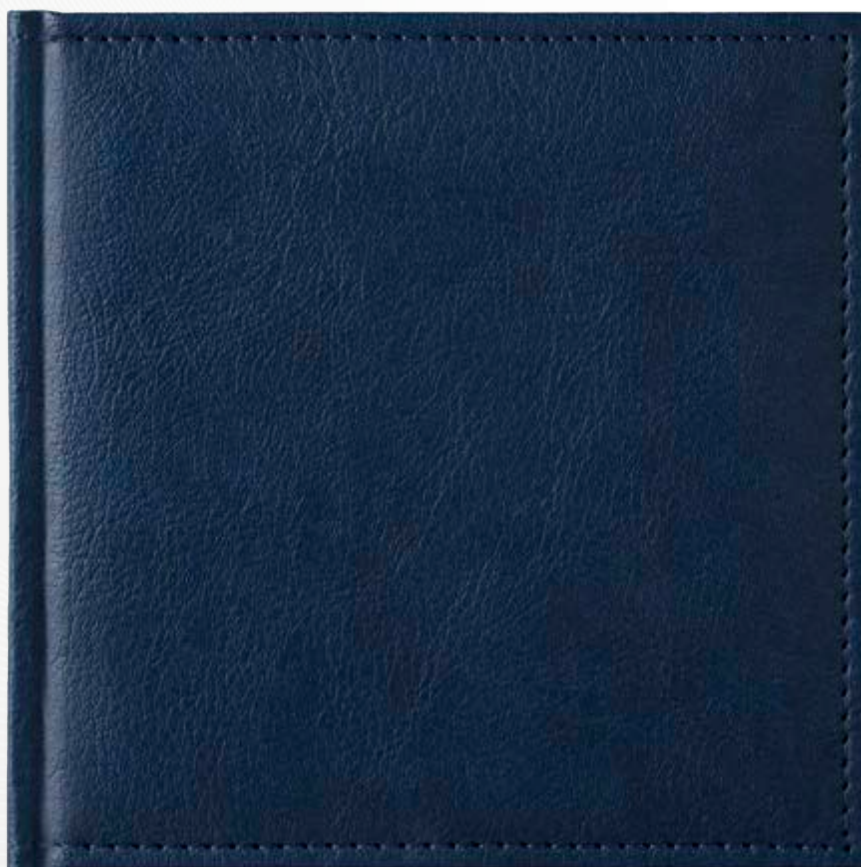

5023 Вега

Неутрална страница,
Термо кожа

16/16 см, Луксозна корица от термоактивна кожа с меки вложки, концево шит и лепен; Тяло хартия офсет - 240 стр., двуцветен печат; текстилна лента за отбелязване.

* Подходящ за сухо преге