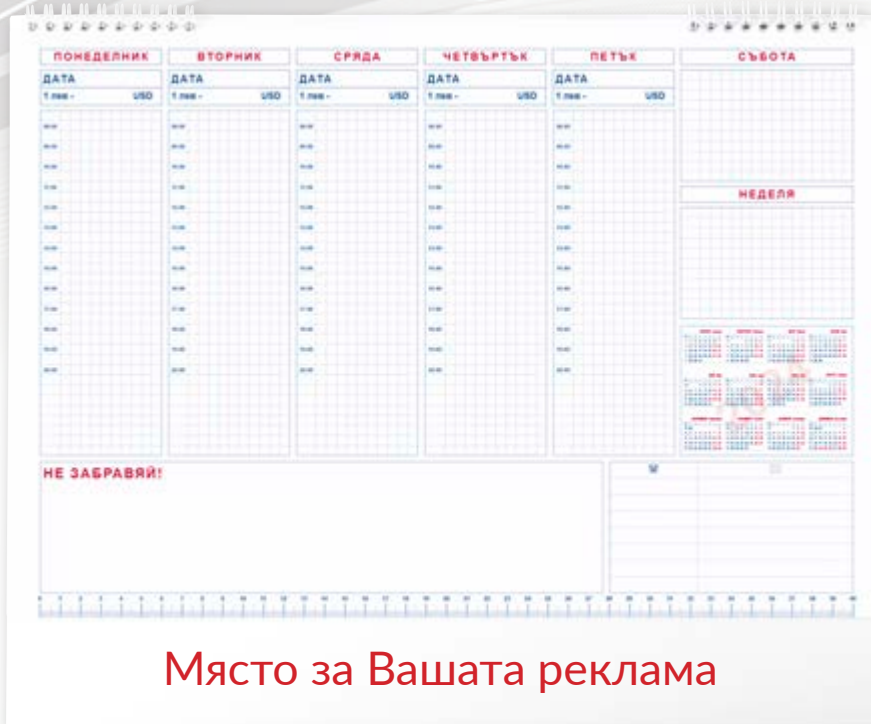

По желание на клиента, скрепването може да бъде с концеве шиене или с телен гребен.

*** Предлагаме и изрязване на индекси/сепаратори.**

Максималният размер на листа е А4, а максималният брой индекси - 31