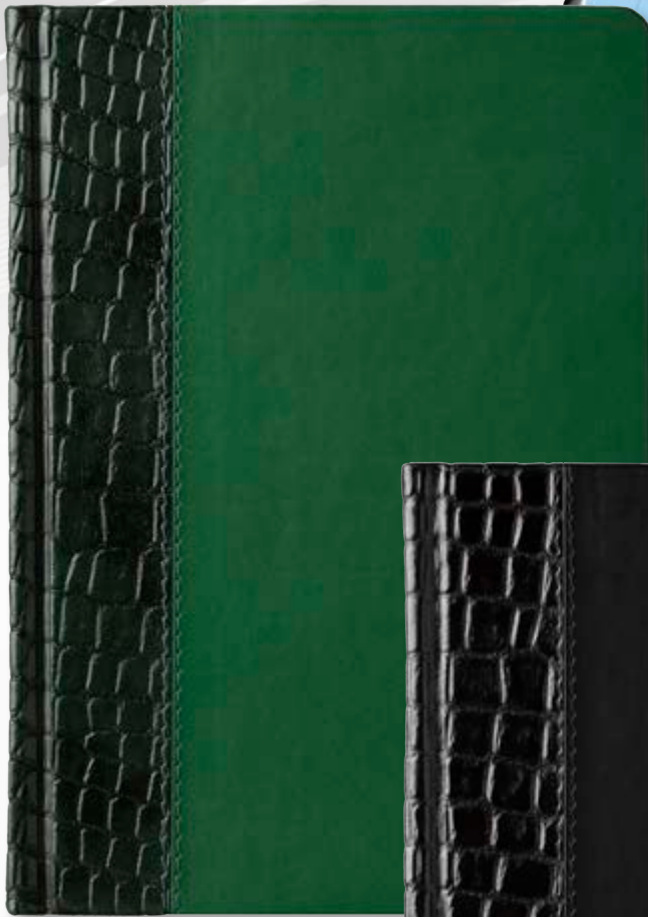

3 - лице т. зелено + зелено