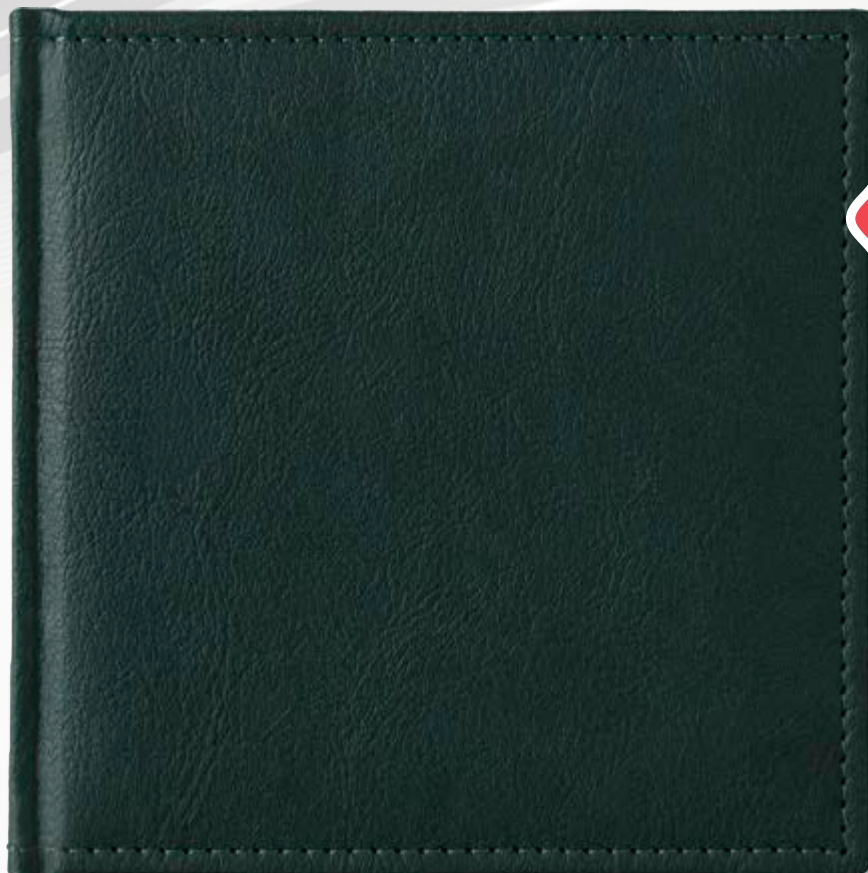

БЕЛЕЖНИЦИ

Колекция 2024

5015 България

Неутрална страница,
Термо кожа 3 цвята

A5, Луксозна корица от термоактивна кожа (3 цвята), концево шит и лепен, лице с мека вложка; Цветна карта на България и Европа; Тяло - 176 стр., двуцветен печат, 16 стр. полезна информация, азбучник.

* Подходящ за сухо преге

1 - бордо

2 - черен

3 - петрол

5023 Вега

Неутрална страница,
Термо кожа

16/16 см, Луксозна корица от термоактивна кожа с меки вложки, концево шит и лепен; Тяло хартия офсет - 240 стр., двуцветен печат; текстилна лента за отбелязване.