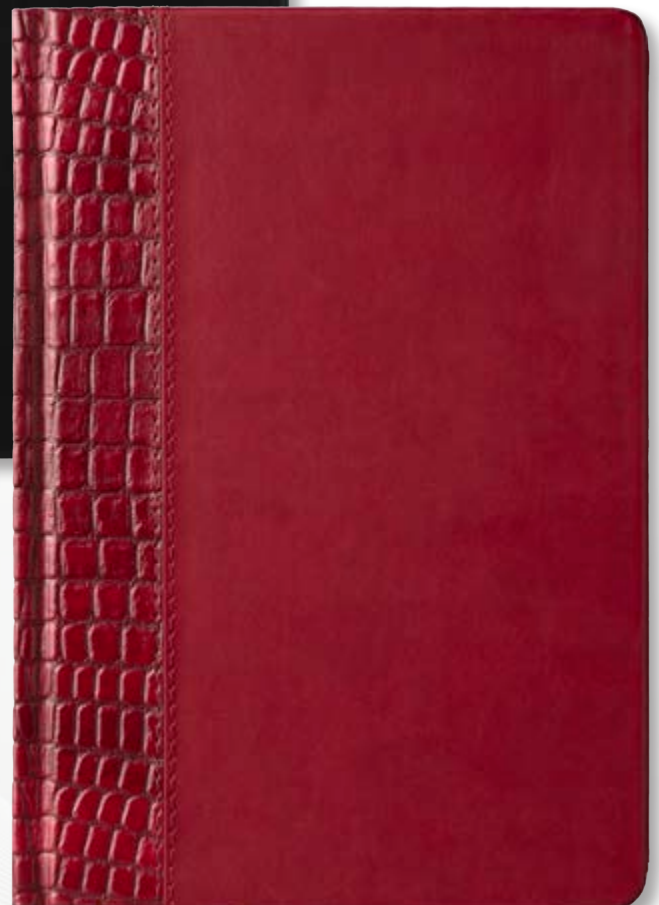

5 - лице бордо + бордо