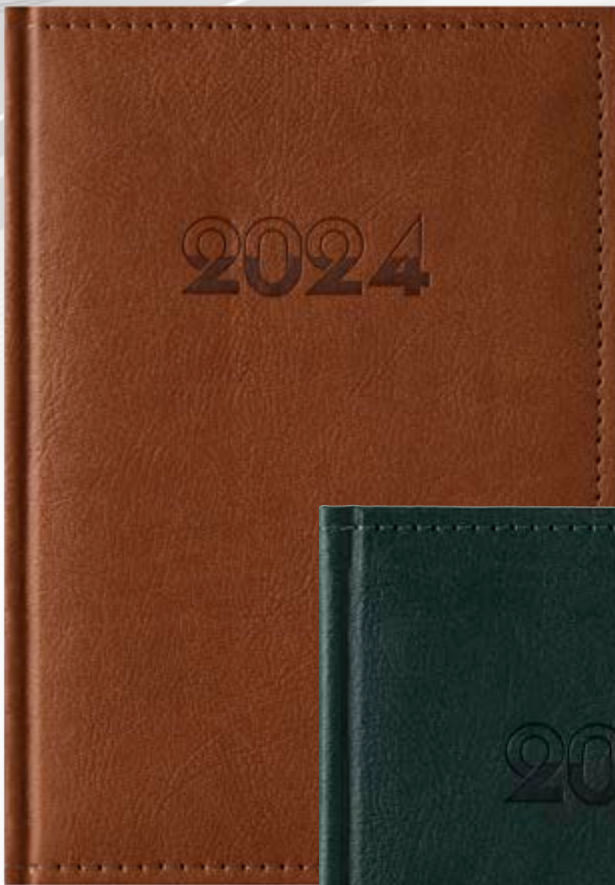

* Подходящ за сухо преге

4 - син

24 ❖ Календар-Бележници 2024

1 - син

2 - черен

3 - оранж

4 - кафяв

5 - петрол

6 - бордо

4391 Европа

Дата страница, Термо кожа

A5, Луксозна корица от термоактивна кожа със сухо преге, концево шит и лепен, лице с мека вложка, обшит, Цветна карта на България и Европа; Тяло - 352 стр., двуцветен печат, 5 езика, 16 стр. полезна информация, текстилна лента за отбелязване.