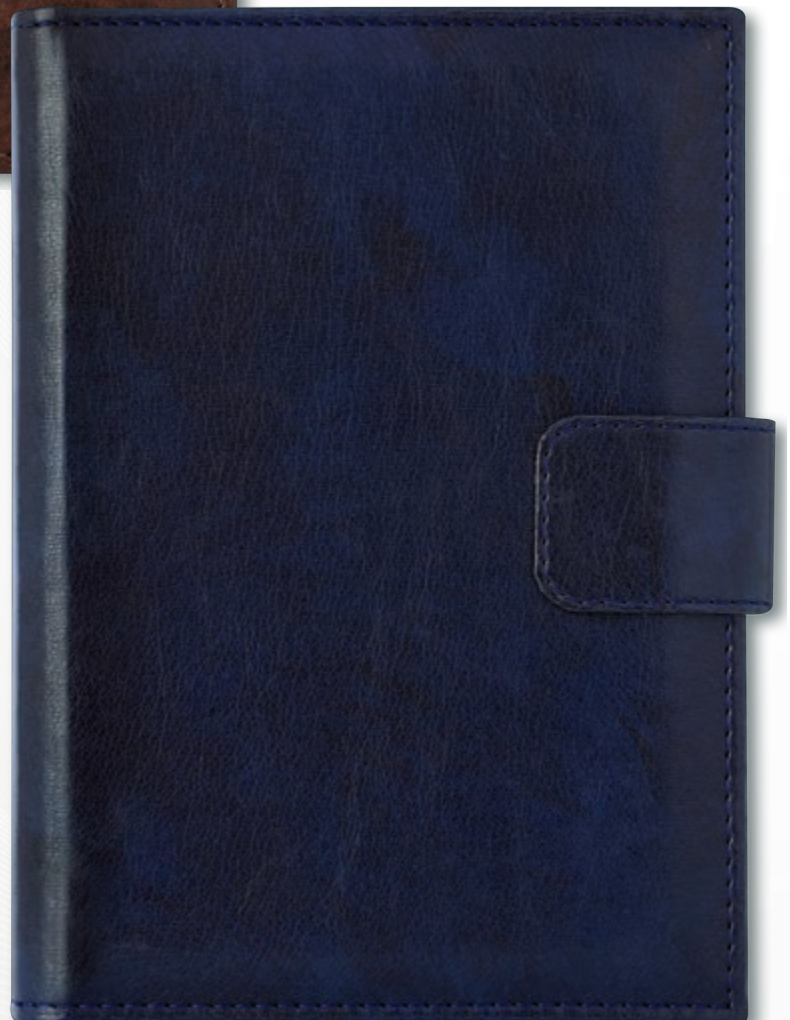

5009 Ниагара

Дата страница, Термо кожа

A5, Луксозна обшита подвързия с магнитно закопчаване, двустранна мека вложка, кончево шит и лепен; Тяло хартия жълт офсет - 352 стр., двуцветен печат, пет езика, 16 стр. полезна информация, текстилна лента за отбелязване.

Бележникът се предлага в кутия.

* Подходящ за сухо преге

4 - син