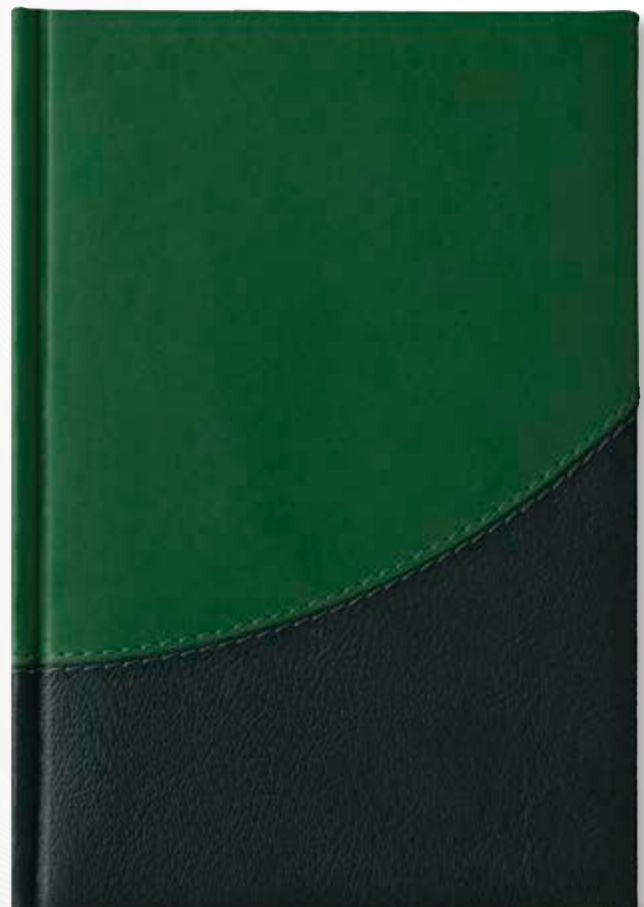

4 - лице зелено + т. зелено