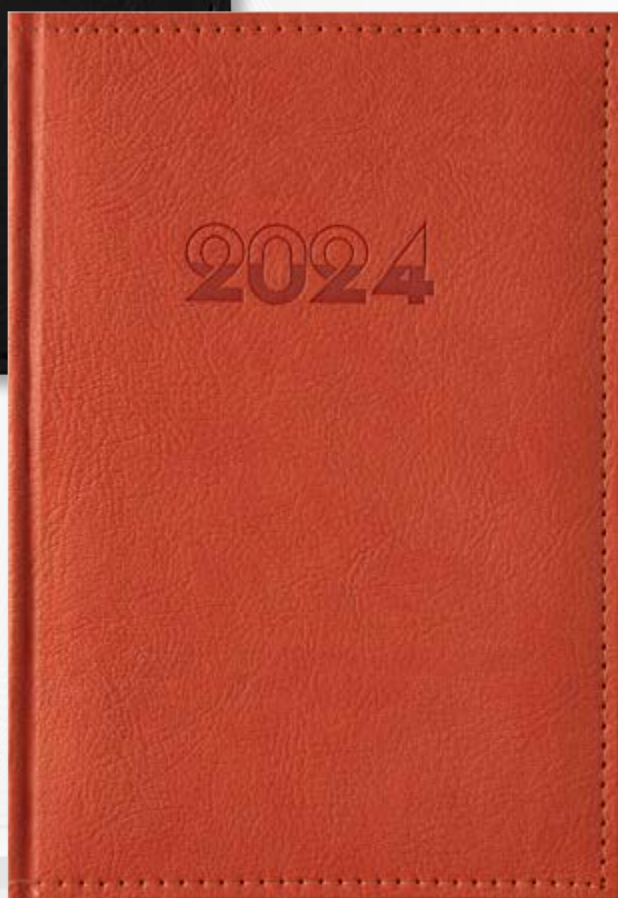

* Подходящ за сухо преге

4 - син

24 ❖ Календар-Бележници 2024

1 - син

2 - черен

3 - оранж

4 - кафяв

5 - петрол

6 - бордо

4391 Европа

Дата страница, Термо кожа

A5, Луксозна корица от термоактивна кожа със сухо преге, концево шит и лепен, лице с мека вложка, обшит, Цветна карта на България и Европа; Тяло - 352 стр., двуцветен печат, 5 езика, 16 стр. полезна информация, текстилна лента за отбелязване.