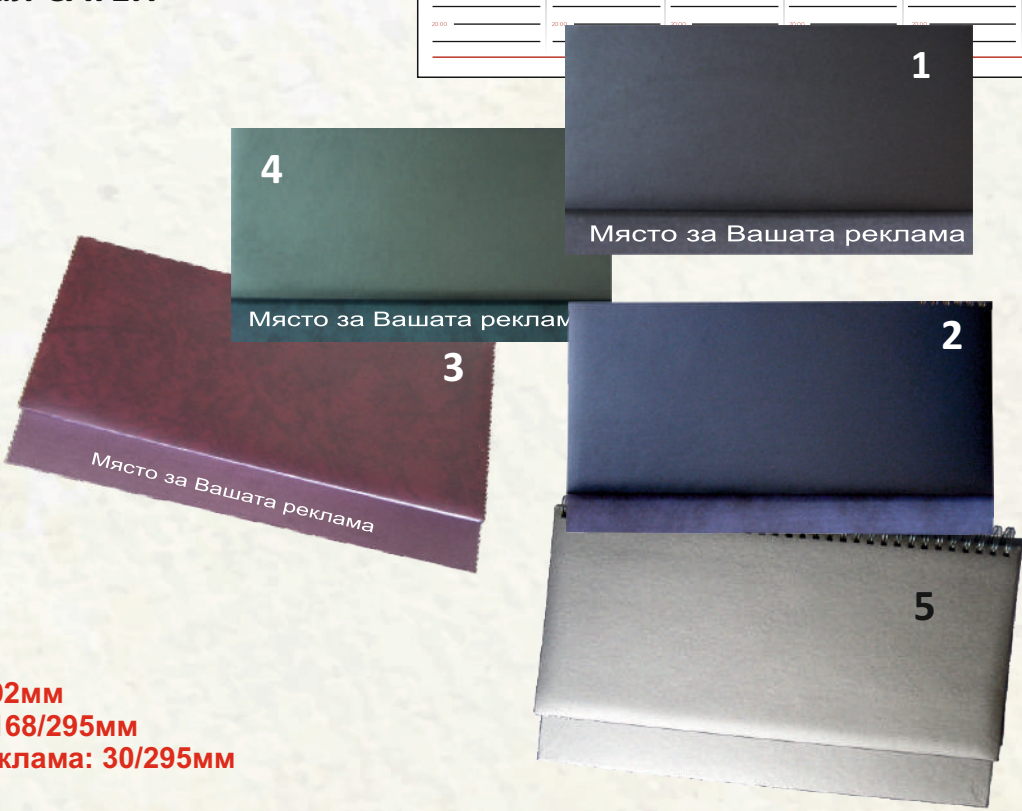

53. НАСТОЛЕН КАЛЕНДАР книговинил САТЕН

ТЯЛО:

- БЕЗ ДАТИ
- С ДАТИ

53.1 ЧЕРЕН

53.2 СИН

53.3 БОРДО

53.4 ЗЕЛЕН

53.5 СРЕБРО

Размери:

Тяло: 135/292мм

Подложка: 168/295мм

Място за реклама: 30/295мм