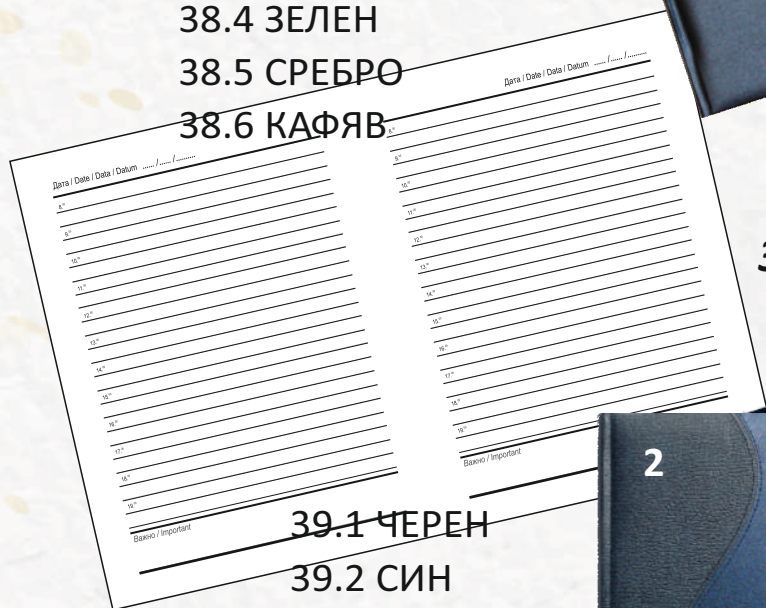

форзац бял

35. Календар-бележник - книговинил САТЕН

ТЯЛО

- ДАТИ седмичник

- 35.1 ЧЕРЕН
- 35.2 СИН
- 35.3 БОРДО
- 35.4 ЗЕЛЕН
- 35.5 СРЕБРО

36. Календар-бележник - ТЕРМО КОЖА с декоративен шев

ТЯЛО

- ДАТИ седмичник

- 36.1 ЧЕРЕН
- 36.2 СИН
- 36.3 ЧЕРВЕН

37. Календар-бележник С РЕКЛАМА НА КЛИЕНТА

ТЯЛО

- ДАТИ седмичник

Нова!

- Графичният дизайн е на клиента
- Ламинат - мат, гланц
- Възможност за вариант с ластик

Календар - бележник формат 120/170мм

38. Календар-бележник - книговинил САТЕН

ТЯЛО - 12 коли, БЕЗ ДАТИ

/16 информ. страници/

- 38.1 ЧЕРЕН
- 38.2 СИН
- 38.3 БОРДО
- 38.4 ЗЕЛЕН
- 38.5 СРЕБРО
- 38.6 КАФЯВ

39. Календар-бележник СЕЛЕНА

ТЯЛО - 12 коли, БЕЗ ДАТИ /16 информ. страници/