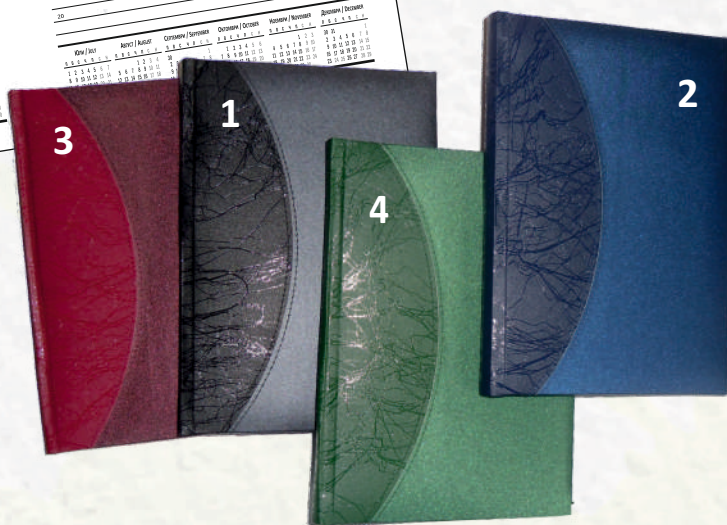

4. Календар-бележник СЕЛЕНА

ТЯЛО:

- 12 коли БЕЗ ДАТИ
- 21 коли БЕЗ ДАТИ
- 21 коли С ДАТИ всеки ден
- /16 информ. страници/

- 4.1 ЧЕРЕН
- 4.2 СИН
- 4.3 БОРДО
- 4.4 ЗЕЛЕН
- 4.5 КАФЯВ

5. Календар-бележник ДИАНА

ТЯЛО:

- 12 коли БЕЗ ДАТИ
- 21 коли БЕЗ ДАТИ
- 21 коли С ДАТИ всеки ден
- /16 информ. страници/

- 5.1 ЧЕРЕН   5.2 СИН
- 5.3 БОРДО   5.4 ЗЕЛЕН

6. Календар-бележник С РЕКЛАМА НА КЛИЕНТА/ламинат/

ТЯЛО:

- 12 коли - БЕЗ ДАТИ
- 21 коли БЕЗ ДАТИ
- 21 коли С ДАТИ всеки ден
- /16 информ. страници/

Графичният дизайн е на клиента.

Ламинат - мат, гланц

Възможност за селектиран лак

Възможен вариант с ластик