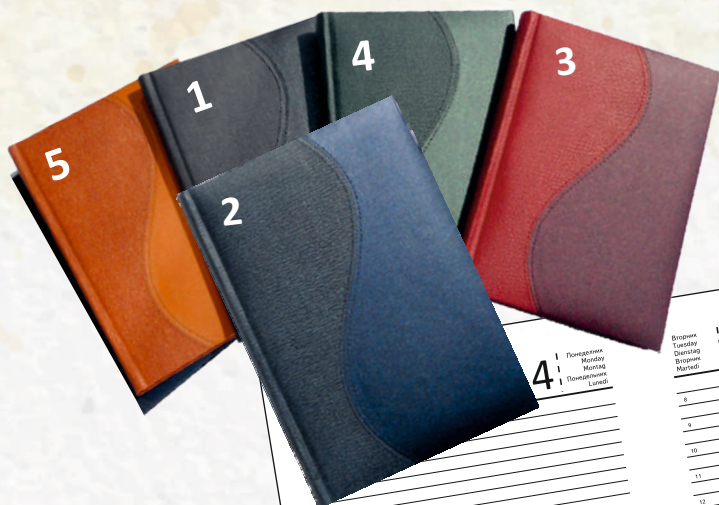

3. Календар-бележник - книговинил САТЕН С МЯСТО ЗА ХИМИКАЛ

ТЯЛО:

- 12 коли БЕЗ ДАТИ
 - 21 коли БЕЗ ДАТИ
 - 21 коли С ДАТИ всеки ден
- /16 информ. страници/

- | | |
|-----------|-----------|
| 3.1 ЧЕРЕН | 3.2 СИН |
| 3.3 БОРДО | 3.4 ЗЕЛЕН |