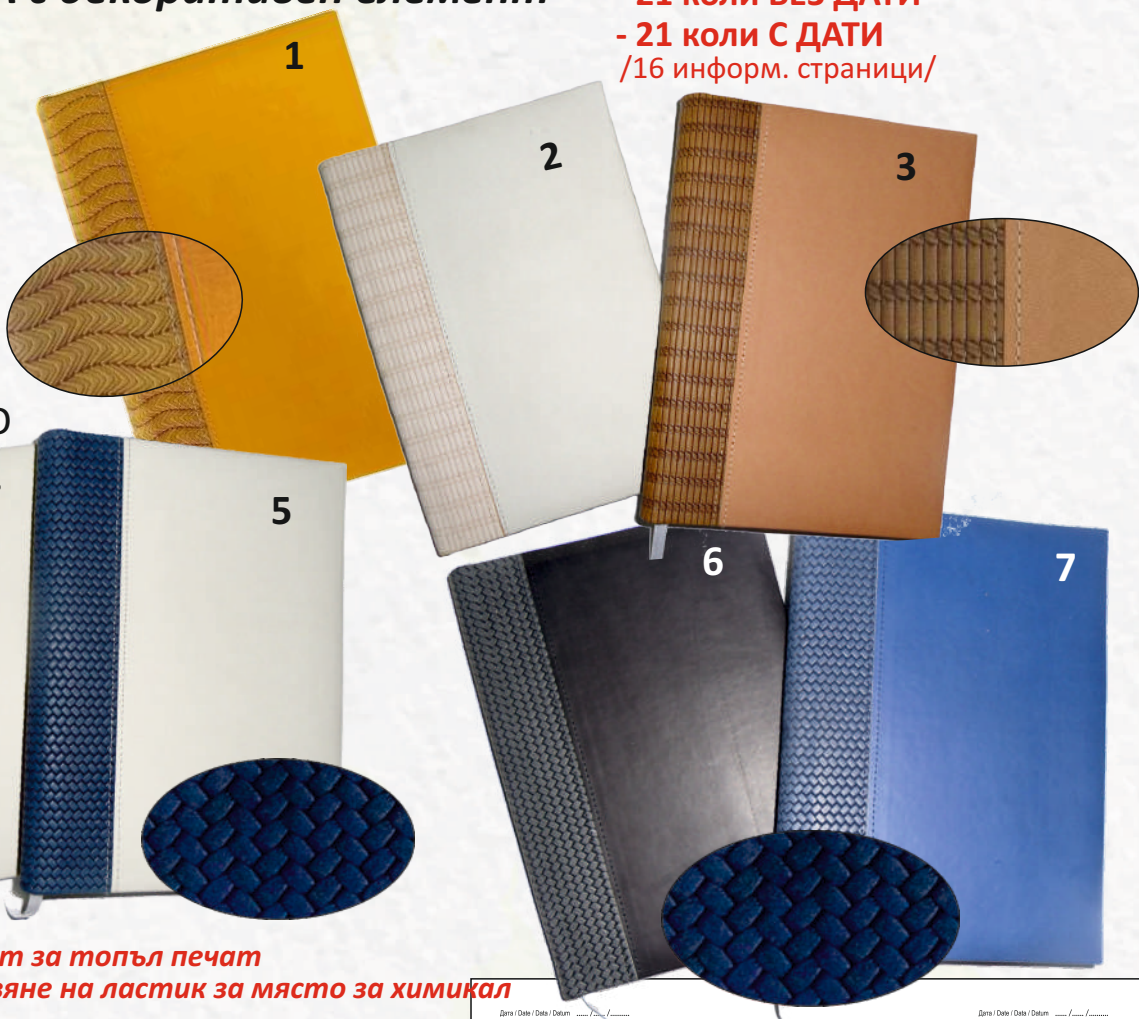

**15. Календар-бележник - ВЕРТИКАЛ
ТЕРМО КОЖА с декоративен елемент**

ТЯЛО:
- 21 коли БЕЗ ДАТИ
- 21 коли С ДАТИ
/16 информ. страници/

- 15.1 МЕДЕН
- 15.2 СИВ
- 15.3 КАФЯВО
- 15.4 СИВО - ЧЕРНО
- 15.5 СИВО - СИНЬО
- 15.6 ЧЕРНО - ЧЕРНО
- 15.7 СИНЬО - СИНЬО

Нова

*Възможност за топъл печат
и за поставяне на ластик за място за химикал*

16. Календар-бележник ЕСТЕСТВЕНА КОЖА

ТЯЛО:
- 21 коли БЕЗ ДАТИ
- 21 коли С ДАТИ всеки ден
/16 информ. страници/

- 16.1 ЧЕРЕН
- 16.2 БОРДО
- 16.3 КАФЯВ
- 16.4 СИН
- 16.5 ВИОЛЕТ

Нова!