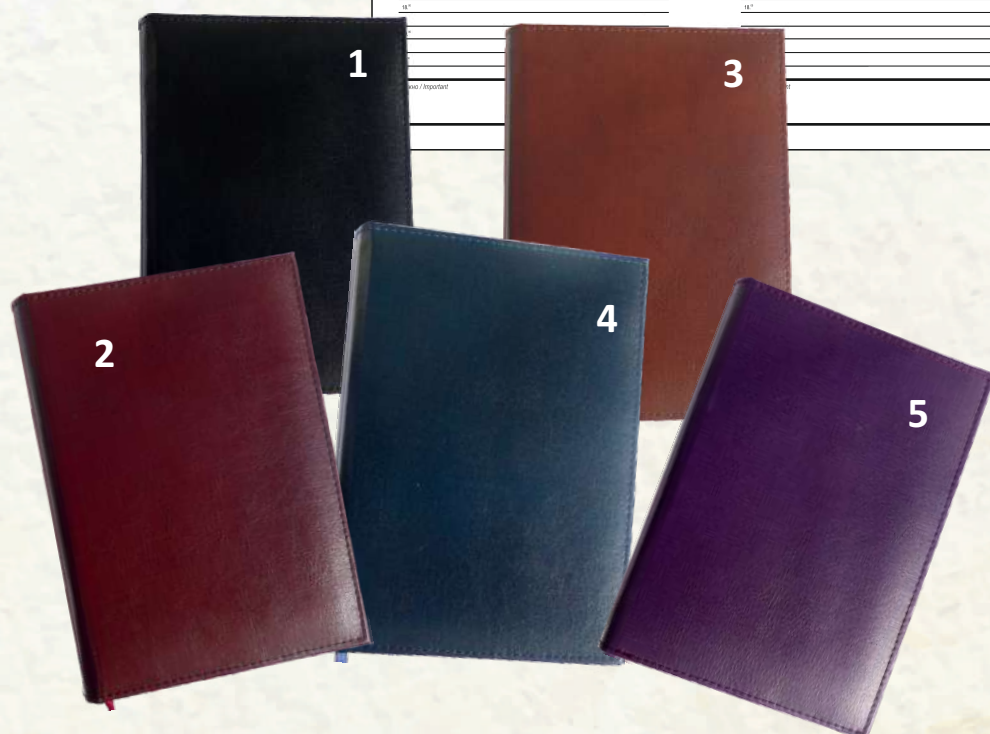

Възможност за топъл печат