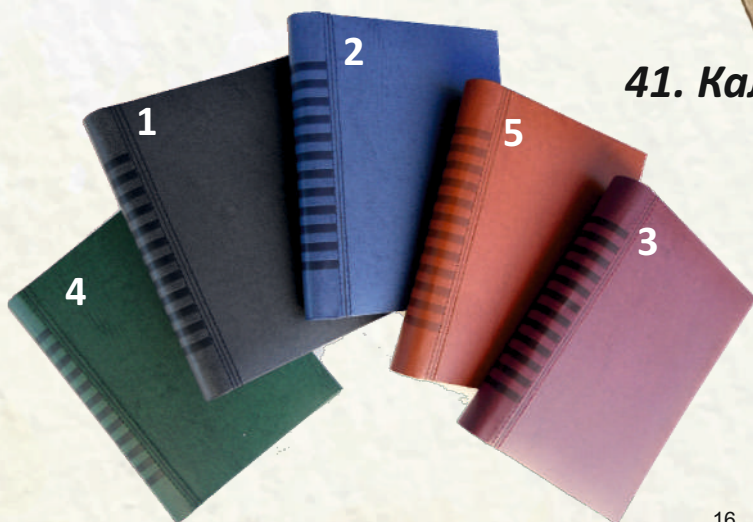

38. Календар-бележник - книговинил САТЕН

ТЯЛО - 12 коли, БЕЗ ДАТИ

/16 информ. страници/

- 38.1 ЧЕРЕН
- 38.2 СИН
- 38.3 БОРДО
- 38.4 ЗЕЛЕН
- 38.5 СРЕБРО
- 38.6 КАФЯВ

39. Календар-бележник СЕЛЕНА

ТЯЛО - 12 коли, БЕЗ ДАТИ /16 информ. страници/

- 39.1 ЧЕРЕН
- 39.2 СИН
- 39.3 БОРДО
- 39.4 ЗЕЛЕН
- 39.5 КАФЯВ

40. Календар-бележник С РЕКЛАМА НА КЛИЕНТА

ТЯЛО - 12 коли, БЕЗ ДАТИ

/16 информ. страници/

- Графичният дизайн е на клиента
- Ламинат - мат, гланц

41. Календар-бележник - ЕКО кожа

ТЯЛО - 21 коли, БЕЗ ДАТИ, шито

/16 информ. страници/

- 41.1 ЧЕРЕН
- 41.2 СИН
- 41.3 БОРДО
- 41.4 ЗЕЛЕН
- 41.5 КАФЯВ

Календар - бележник формат 100/175мм

форзац бял

44. Календар-бележник - книговинил САТЕН