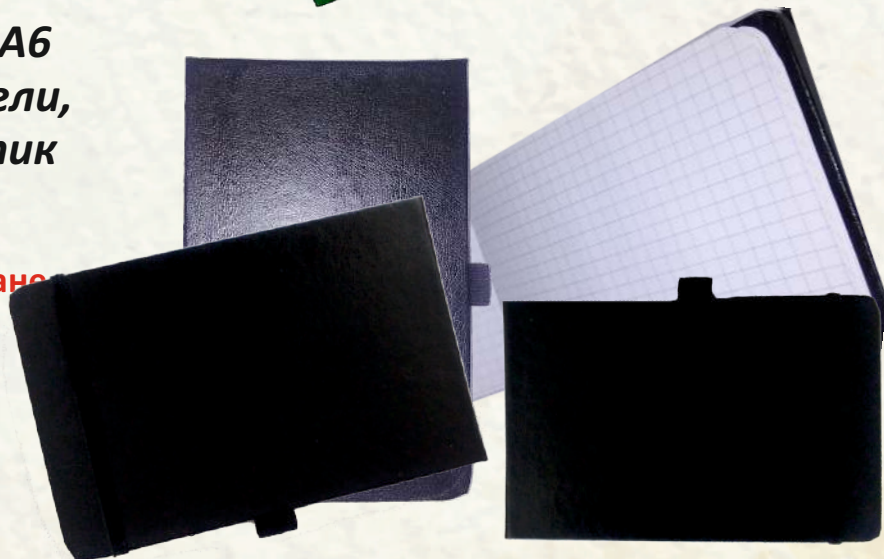

51. Календар-бележник А6 книговинил, заоблени ъгли, място за химикал, ластик

- БЕЗ ДАТИ на квадратчета
с перфорация за лесно откъсване

- 51.1 ЧЕРЕН