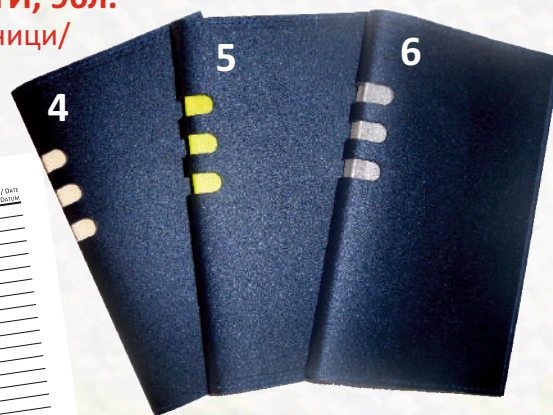

41. Календар-бележник - ЕКО кожа

ТЯЛО - 21 коли, БЕЗ ДАТИ, шито

/16 информ. страници/

- 41.1 ЧЕРЕН
- 41.2 СИН
- 41.3 БОРДО
- 41.4 ЗЕЛЕН
- 41.5 КАФЯВ

Календар - бележник формат 100/175мм

форзац бял

44. Календар-бележник - книговинил САТЕН

ТЯЛО - БЕЗ ДАТИ, 96л.

/16 информ. страници/

- 44.1 ЧЕРЕН
- 44.2 СИН
- 44.3 БОРДО
- 44.4 ЗЕЛЕН
- 44.5 СРЕБРО

45. Календар-бележник ОПАЛ

ТЯЛО - БЕЗ ДАТИ, 96л.

/16 информ. страници/

- 45.1 ЧЕРЕН - Оранжев
- 45.2 ЧЕРЕН - Зелен
- 45.3 ЧЕРЕН - Червен