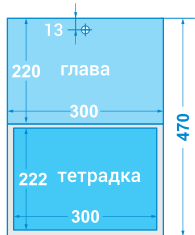

1030 Тетрадки

ЯНУАРИ JANUARY 2023						
30	31	4	5	6	7	8
01	2	3	4	5	6	7
08	9	10	11	12	13	14
15	16	17	18	19	20	21
22	23	24	25	26	27	28
29	30	31				

черен, червен 185

черен, зелен 354

черен, син 300

Едносекционен MEMO ONE