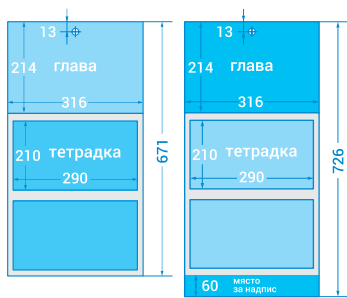

1153 ПРАЗНИЦИ ПЛЮС