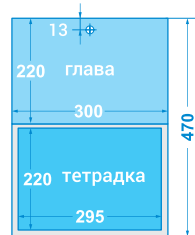

Едносекционен FUSION