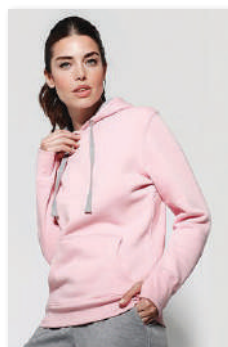

Размери: от S до XXL
Материал: 280 гр./м², 35% памук и 65% полиестер
Двуцветен дамски суитчер с джоб тип "кенгуру" и двойна качулка с контрастна подплата и връзка.