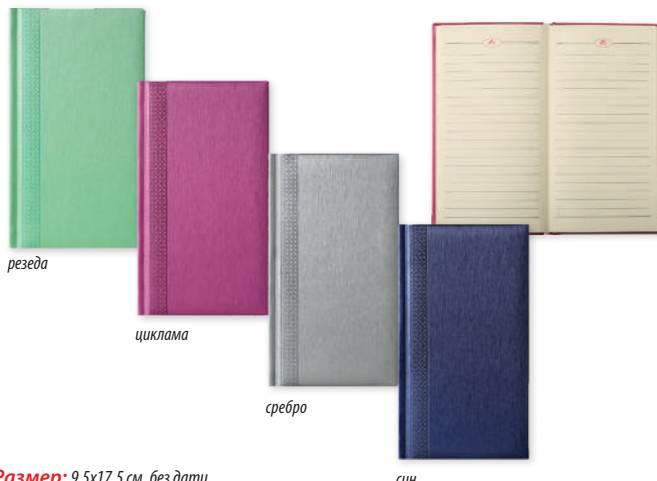

1060 Бележник ФИНЕС джобен

Размер: 9,5x17,5 см, без дати
Корица: луксозна от термоактивна кожа със сухо преге, кончево шит и лепен, лице и гръб с мека вложка
Тяло: хартия жълт офсет, 96 стр., печат в два цвята