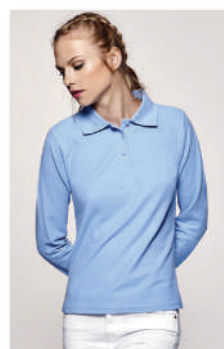

promo/stars

Размери: от XS до XL+

Материал: 200 гр./м², 90% пениран памук и 10% полиестер

ID 646 Мъжка тениска тип ЛАКОСТА с дълъг ръкав ESTRELLA

Размери: от S до 3XL

Материал: 220 гр./м², 100% памук

ID 346 Дамска тениска тип ЛАКОСТА с дълъг ръкав ESTRELLA