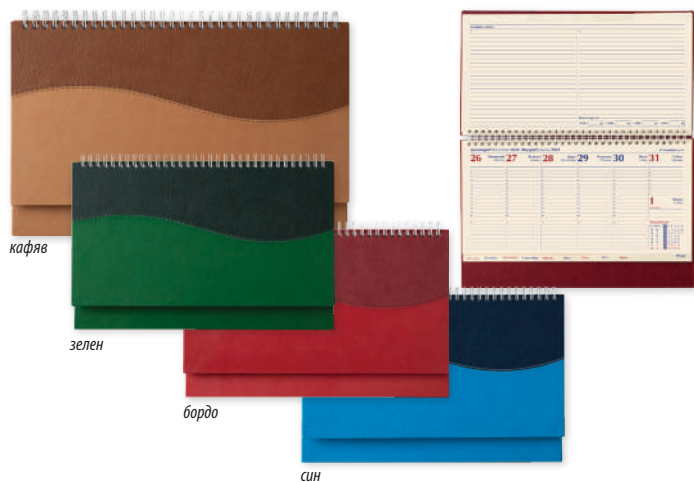

6043 Настолен календар КОСТЕНЕЦ

Размер: 30x15.5 см

Корица: луксозна от термоактивна кожа, сухо преге, телен гребен

Тяло: 120 стр., хартия жълт офсет, печат в 2 цвята, маркери по месеци