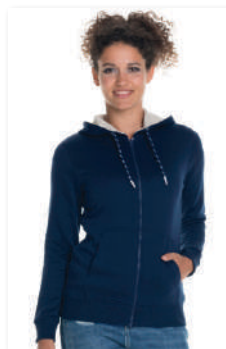

61953 Дамски суитчер COOKIE

promo/stars

Размери: от XS до XL+

Материал: 250 гр./м², 80% памук и 20% полиестер

Суитчерът е с анти-пиллинг обработка на плата

за повече мекота и да предпазва от образуването топчета.