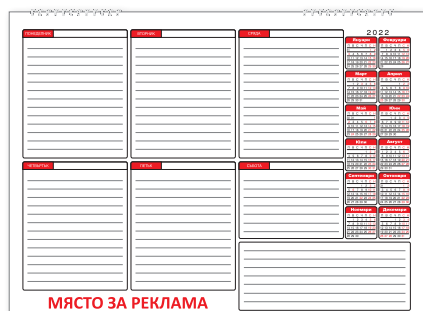

9620 Планшет УНИКАТ

Дизайн 1