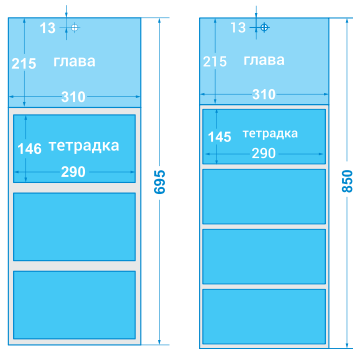

Четири тела UNO

Основа: бял целулозен картон 500μ, бигована, щанцована
Тетрадка: офсет 80 г, печат в 2 цвята, с перфорация и бандерол, български и английски език, официални празници и имени дни