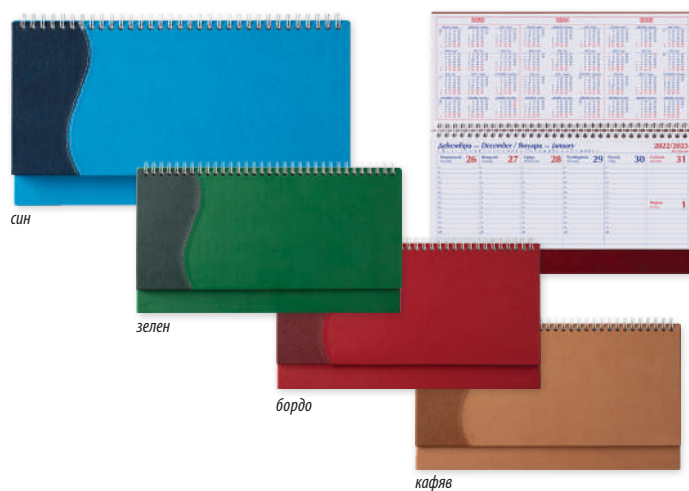

Тяло: 62 стр., печат в 2 цвята

6046 Настолен календар ЕТНА

Размер: 29x13 см

Корица: твърда от термоактивна кожа, сухо преге, телен гребен

Тяло: 62 стр., печат в 2 цвята

6044 Настолен календар МАРИЦА

Размер: 29x13 см