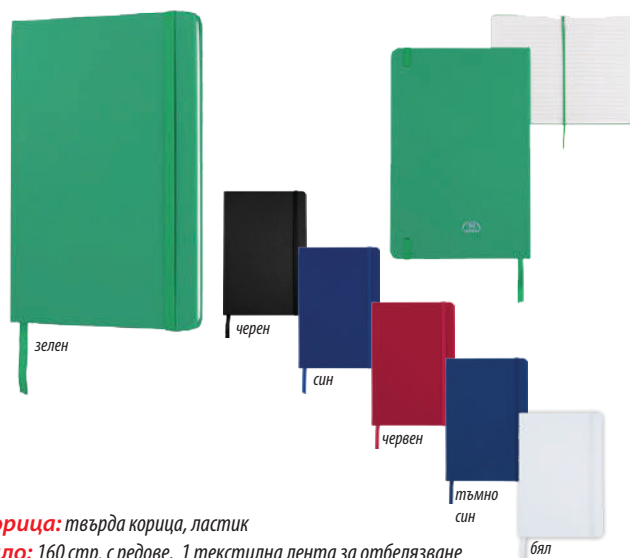

PUNT-32 Антибактериален бележник А6

Корица: твърда корица, ластик
Тяло: 160 стр. с редове, 1 текстилна лента за отбелязване