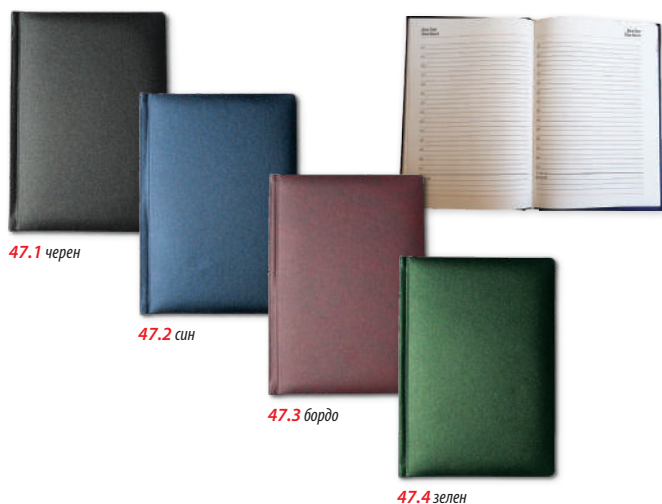

син

Корица: термоактивна кожа, място за документи и визитки, заоблени ъгли, магнитно закопчаване
Тяло: 224 стр с редове, бяла хартия, 1 текстилна лента за отбелязване

PUNT-46 Бележник А5 със закопчаване

син

черен

кафяв

сив

червен

Корица: еко кожа, декоративен шев
Тяло: 160 стр. с редове, хартия **слонова кост**, 1 текстилна лента за отбелязване

Бележник САТЕН джобен

Размер: 10x14.5 см, без дати
Корица: книговинил сатен, лице с дунапрен, бял форзац
Тяло: 192 стр., печат в 1 цвят, 16 стр. полезна информация