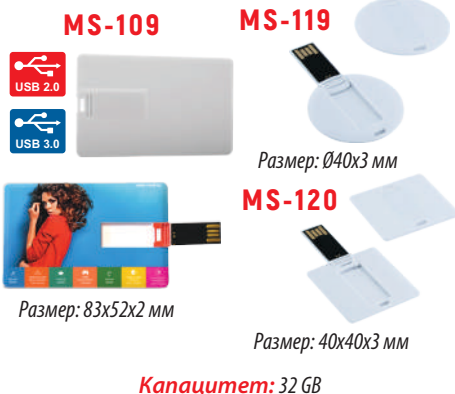

USB-карти

MS-109

MS-119

Размер: Ø40x3 мм

MS-120

Размер: 40x40x3 мм

Размер: 83x52x2 мм

Капацитет: 32 GB