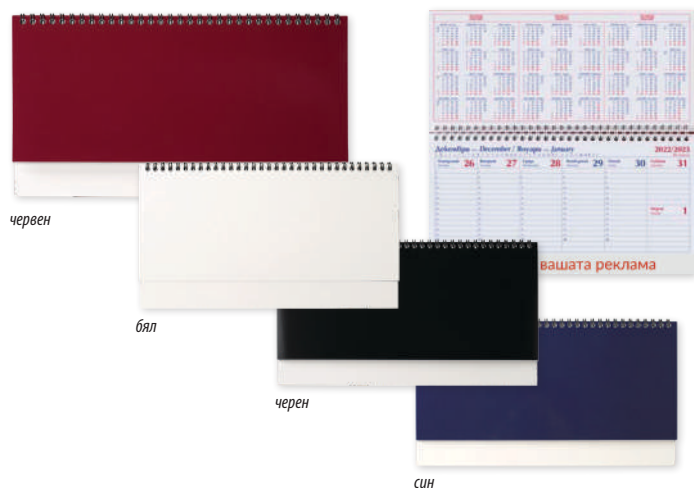

4138 Настолен календар РИЛА

Размер: 29x13 см

Корица: картонена корица, метална спирала

Тяло: 62 стр., офсет