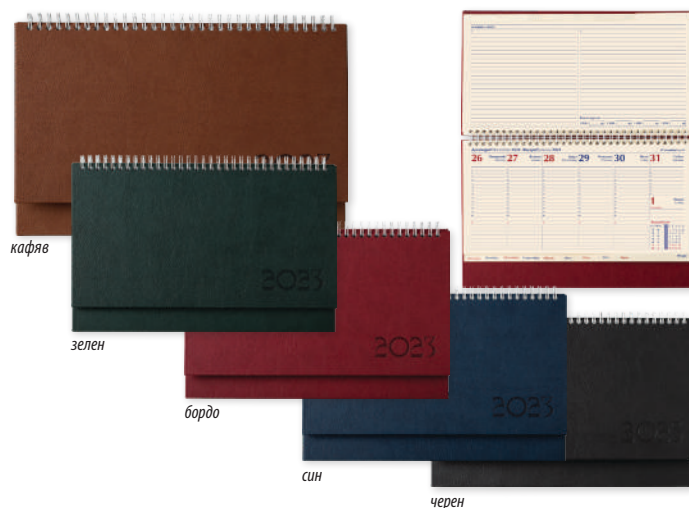

6045 Настолен календар КАЗБЕК

Размер: 30x15.5 см

Корица: луксозна от термоактивна кожа, сухо преге, телен гребен

Тяло: 120 стр., хартия жълт офсет, печат в 2 цвята, маркери по месеци